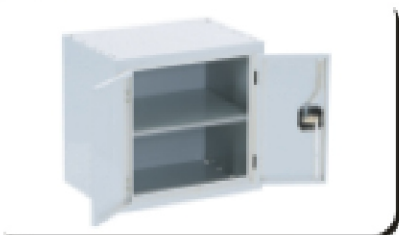

ARAÇ İÇİ DÜZENLEMESİ

Tüm birimler modüllerden oluşmaktadır, çeşitli seçenekler herkesin ihtiyacına göre dizayn edilmiştir. Tüm parçalar Gentili fabrikasında üretilmektedir, buda üretimin her aşamasında değişiklik ve yenilik yapma şansı vermektedir. Müşteri istekleri doğrultusunda ürünler üzerinde değişiklik yapma imkanı sağlamaktadır. İster sadece bir çekmeceyi alıp kendiniz monte edin, ister tüm filonuzu uzman kadromuzun tecrübesi ile donatın, Gentili'nin uzun yıllara dayanan tecrübesi ve üretim kalitesi, aracınızı en iyi şekilde donatmanıza yardımcı olacaktır. Klasik modelleri tercih ederek, test edilmiş ve onaylanmış İtalyan kalitesini tercih ediyorsunuz.

UYGULAMA ÇALIŞMALARI

alazled

MONTAJ AŞAMALARI

HAZIR ÜNİTELER

Tüm araç içi raflar sipariş üzerine üretildiği gibi, yılların tecrübesi ile Gentili tarafından üretilen hazır ünitelerde mevcuttur. Çeşitli kombinasyonlardan oluşan üniteler süre ve fiyat açısından avantaj sağlamaktadır

ARAÇ İÇİ RAF MODÜLLERİNİ OLUŞTURAN PARÇALAR

TAMAMLAYICI AKSESUARLAR

alazled

FARKLI UYGULAMALAR

ARAÇ ÜZERİ BAGAJ VE MERDİVEN TAŞIMA SİSTEMİ

G 2000 EVO

Bir mühendislik harikası olan araç üzeri merdiven taşıma aparatı, bakım ve onarım yapanların en büyük yardımcısı olan merdivenleri güven içinde aracın üzerinde taşınmasına yardımcı olmaktadır. En büyük özelliği merdivenin aracınıza ve personelinize zarar vermeden kolayca aracın üzerine konabilmesidir.