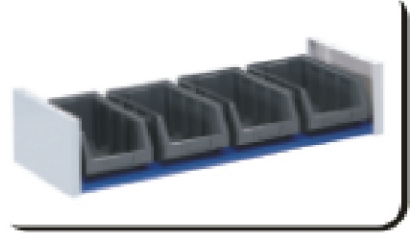

UYGULAMA ÇALIŞMALARI

alazled

MONTAJ AŞAMALARI

HAZIR ÜNİTELER

Tüm araç içi raflar sipariş üzerine üretildiği gibi, yılların tecrübesi ile Gentili tarafından üretilen hazır ünitelerde mevcuttur. Çeşitli kombinasyonlardan oluşan üniteler süre ve fiyat açısından avantaj sağlamaktadır

ARAÇ İÇİ RAF MODÜLLERİNİ OLUŞTURAN PARÇALAR

TAMAMLAYICI AKSESUARLAR

alazled

FARKLI UYGULAMALAR

ARAÇ ÜZERİ BAGAJ VE MERDİVEN TAŞIMA SİSTEMİ

G 2000 EVO

Bir mühendislik harikası olan araç üzeri merdiven taşıma aparatı, bakım ve onarım yapanların en büyük yardımcısı olan merdivenleri güven içinde aracın üzerinde taşınmasına yardımcı olmaktadır. En büyük özelliği merdivenin aracınıza ve personelinize zarar vermeden kolayca aracın üzerine konabilmesidir.