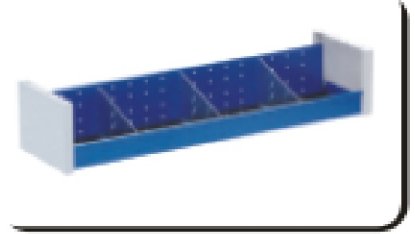

UYGULAMA ÇALIŞMALARI

alazled

MONTAJ AŞAMALARI

HAZIR ÜNİTELER

Tüm araç içi raflar sipariş üzerine üretildiği gibi, yılların tecrübesi ile Gentili tarafından üretilen hazır ünitelerde mevcuttur. Çeşitli kombinasyonlardan oluşan üniteler süre ve fiyat açısından avantaj sağlamaktadır

ARAÇ İÇİ RAF MODÜLLERİNİ OLUŞTURAN PARÇALAR

TAMAMLAYICI AKSESUARLAR

alazled

FARKLI UYGULAMALAR

ARAÇ ÜZERİ BAGAJ VE MERDİVEN TAŞIMA SİSTEMİ

G 2000 EVO

Bir mühendislik harikası olan araç üzeri merdiven taşıma aparatı, bakım ve onarım yapanların en büyük yardımcısı olan merdivenleri güven içinde aracın üzerinde taşınmasına yardımcı olmaktadır. En büyük özelliği merdivenin aracınıza ve personelinize zarar vermeden kolayca aracın üzerine konabilmesidir.