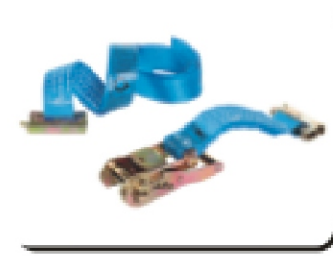

UYGULAMA ÇALIŞMALARI

alazled

MONTAJ AŞAMALARI

HAZIR ÜNİTELER

Tüm araç içi raflar sipariş üzerine üretildiği gibi, yılların tecrübesi ile Gentili tarafından üretilen hazır ünitelerde mevcuttur. Çeşitli kombinasyonlardan oluşan üniteler süre ve fiyat açısından avantaj sağlamaktadır

ARAÇ İÇİ RAF MODÜLLERİNİ OLUŞTURAN PARÇALAR

TAMAMLAYICI AKSESUARLAR

alazled

FARKLI UYGULAMALAR

ARAÇ ÜZERİ BAGAJ VE MERDİVEN TAŞIMA SİSTEMİ

G 2000 EVO

Bir mühendislik harikası olan araç üzeri merdiven taşıma aparatı, bakım ve onarım yapanların en büyük yardımcısı olan merdivenleri güven içinde aracın üzerinde taşınmasına yardımcı olmaktadır. En büyük özelliği merdivenin aracınıza ve personelinize zarar vermeden kolayca aracın üzerine konabilmesidir.