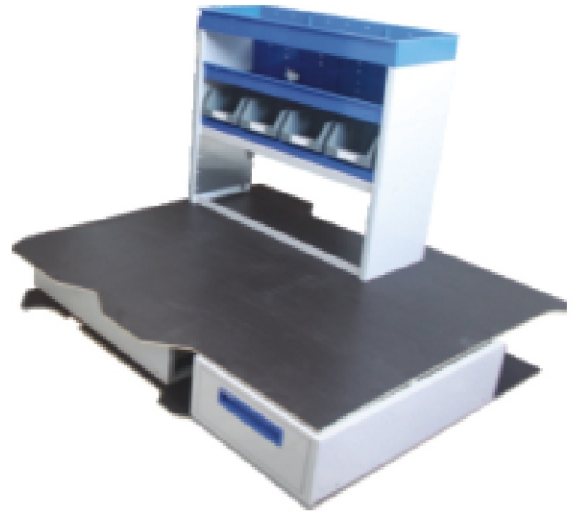

ARAÇ İÇİ DÜZENLEMESİ

Tüm birimler modüllerden oluşmaktadır, çeşitli seçenekler herkesin ihtiyacına göre dizayn edilmiştir. Tüm parçalar Gentili fabrikasında üretilmektedir, buda üretimin her aşamasında değişiklik ve yenilik yapma şansı vermektedir. Müşteri istekleri doğrultusunda ürünler üzerinde değişiklik yapma imkanı sağlamaktadır. İster sadece bir çekmeceyi alıp kendiniz monte edin, ister tüm filonuzu uzman kadromuzun tecrübesi ile donatın, Gentili'nin uzun yıllara dayanan tecrübesi ve üretim kalitesi, aracınızı en iyi şekilde donatmanıza yardımcı olacaktır. Klasik modelleri tercih ederek, test edilmiş ve onaylanmış İtalyan kalitesini tercih ediyorsunuz.

UYGULAMA ÇALIŞMALARI

alazled

MONTAJ AŞAMALARI

HAZIR ÜNİTELER

Tüm araç içi raflar sipariş üzerine üretildiği gibi, yılların tecrübesi ile Gentili tarafından üretilen hazır ünitelerde mevcuttur. Çeşitli kombinasyonlardan oluşan üniteler süre ve fiyat açısından avantaj sağlamaktadır

ARAÇ İÇİ RAF MODÜLLERİNİ OLUŞTURAN PARÇALAR

TAMAMLAYICI AKSESUARLAR

alazled

FARKLI UYGULAMALAR

ARAÇ ÜZERİ BAGAJ VE MERDİVEN TAŞIMA SİSTEMİ

G 2000 EVO

Bir mühendislik harikası olan araç üzeri merdiven taşıma aparatı, bakım ve onarım yapanların en büyük yardımcısı olan merdivenleri güven içinde aracın üzerinde taşınmasına yardımcı olmaktadır. En büyük özelliği merdivenin aracınıza ve personelinize zarar vermeden kolayca aracın üzerine konabilmesidir.