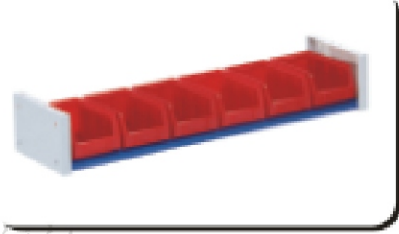

UYGULAMA ÇALIŞMALARI

alazled

MONTAJ AŞAMALARI

HAZIR ÜNİTELER

Tüm araç içi raflar sipariş üzerine üretildiği gibi, yılların tecrübesi ile Gentili tarafından üretilen hazır ünitelerde mevcuttur. Çeşitli kombinasyonlardan oluşan üniteler süre ve fiyat açısından avantaj sağlamaktadır

ARAÇ İÇİ RAF MODÜLLERİNİ OLUŞTURAN PARÇALAR

TAMAMLAYICI AKSESUARLAR

alazled

FARKLI UYGULAMALAR

ARAÇ ÜZERİ BAGAJ VE MERDİVEN TAŞIMA SİSTEMİ

G 2000 EVO

Bir mühendislik harikası olan araç üzeri merdiven taşıma aparatı, bakım ve onarım yapanların en büyük yardımcısı olan merdivenleri güven içinde aracın üzerinde taşınmasına yardımcı olmaktadır. En büyük özelliği merdivenin aracınıza ve personelinize zarar vermeden kolayca aracın üzerine konabilmesidir.