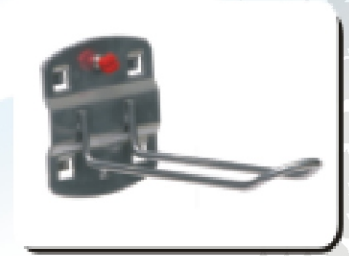

UYGULAMA ÇALIŞMALARI

alazled

MONTAJ AŞAMALARI

HAZIR ÜNİTELER

Tüm araç içi raflar sipariş üzerine üretildiği gibi, yılların tecrübesi ile Gentili tarafından üretilen hazır ünitelerde mevcuttur. Çeşitli kombinasyonlardan oluşan üniteler süre ve fiyat açısından avantaj sağlamaktadır

ARAÇ İÇİ RAF MODÜLLERİNİ OLUŞTURAN PARÇALAR

TAMAMLAYICI AKSESUARLAR

alazled

FARKLI UYGULAMALAR

ARAÇ ÜZERİ BAGAJ VE MERDİVEN TAŞIMA SİSTEMİ

G 2000 EVO

Bir mühendislik harikası olan araç üzeri merdiven taşıma aparatı, bakım ve onarım yapanların en büyük yardımcısı olan merdivenleri güven içinde aracın üzerinde taşınmasına yardımcı olmaktadır. En büyük özelliği merdivenin aracınıza ve personelinize zarar vermeden kolayca aracın üzerine konabilmesidir.