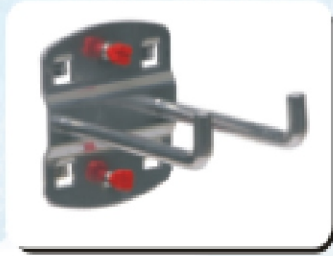

UYGULAMA ÇALIŞMALARI

alazled

MONTAJ AŞAMALARI

HAZIR ÜNİTELER

Tüm araç içi raflar sipariş üzerine üretildiği gibi, yılların tecrübesi ile Gentili tarafından üretilen hazır ünitelerde mevcuttur. Çeşitli kombinasyonlardan oluşan üniteler süre ve fiyat açısından avantaj sağlamaktadır

ARAÇ İÇİ RAF MODÜLLERİNİ OLUŞTURAN PARÇALAR

TAMAMLAYICI AKSESUARLAR

alazled

FARKLI UYGULAMALAR

ARAÇ ÜZERİ BAGAJ VE MERDİVEN TAŞIMA SİSTEMİ

G 2000 EVO

Bir mühendislik harikası olan araç üzeri merdiven taşıma aparatı, bakım ve onarım yapanların en büyük yardımcısı olan merdivenleri güven içinde aracın üzerinde taşınmasına yardımcı olmaktadır. En büyük özelliği merdivenin aracınıza ve personelinize zarar vermeden kolayca aracın üzerine konabilmesidir.