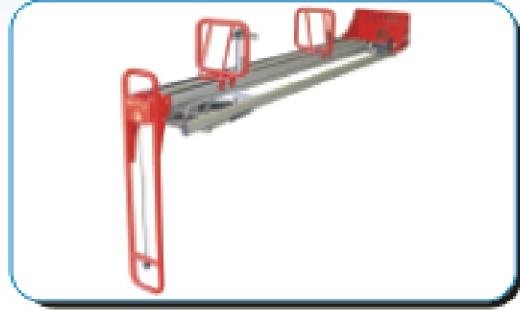

UYGULAMA ÇALIŞMALARI

alazled

MONTAJ AŞAMALARI

HAZIR ÜNİTELER

Tüm araç içi raflar sipariş üzerine üretildiği gibi, yılların tecrübesi ile Gentili tarafından üretilen hazır ünitelerde mevcuttur. Çeşitli kombinasyonlardan oluşan üniteler süre ve fiyat açısından avantaj sağlamaktadır

ARAÇ İÇİ RAF MODÜLLERİNİ OLUŞTURAN PARÇALAR

TAMAMLAYICI AKSESUARLAR

alazled

FARKLI UYGULAMALAR

ARAÇ ÜZERİ BAGAJ VE MERDİVEN TAŞIMA SİSTEMİ

G 2000 EVO

Bir mühendislik harikası olan araç üzeri merdiven taşıma aparatı, bakım ve onarım yapanların en büyük yardımcısı olan merdivenleri güven içinde aracın üzerinde taşınmasına yardımcı olmaktadır. En büyük özelliği merdivenin aracınıza ve personelinize zarar vermeden kolayca aracın üzerine konabilmesidir.