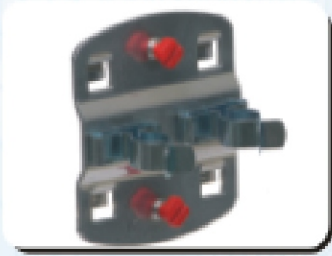

UYGULAMA ÇALIŞMALARI

alazled

MONTAJ AŞAMALARI

HAZIR ÜNİTELER

Tüm araç içi raflar sipariş üzerine üretildiği gibi, yılların tecrübesi ile Gentili tarafından üretilen hazır ünitelerde mevcuttur. Çeşitli kombinasyonlardan oluşan üniteler süre ve fiyat açısından avantaj sağlamaktadır

ARAÇ İÇİ RAF MODÜLLERİNİ OLUŞTURAN PARÇALAR

TAMAMLAYICI AKSESUARLAR

alazled

FARKLI UYGULAMALAR

ARAÇ ÜZERİ BAGAJ VE MERDİVEN TAŞIMA SİSTEMİ

G 2000 EVO

Bir mühendislik harikası olan araç üzeri merdiven taşıma aparatı, bakım ve onarım yapanların en büyük yardımcısı olan merdivenleri güven içinde aracın üzerinde taşınmasına yardımcı olmaktadır. En büyük özelliği merdivenin aracınıza ve personelinize zarar vermeden kolayca aracın üzerine konabilmesidir.