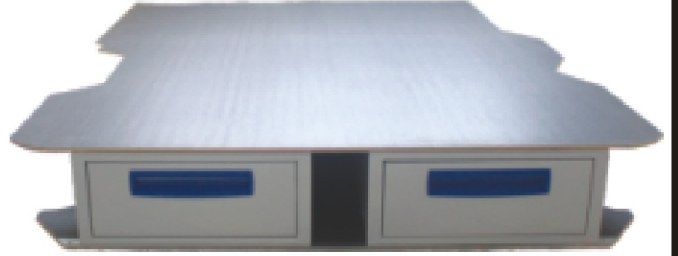

alazled

MONTAJ AŞAMALARI