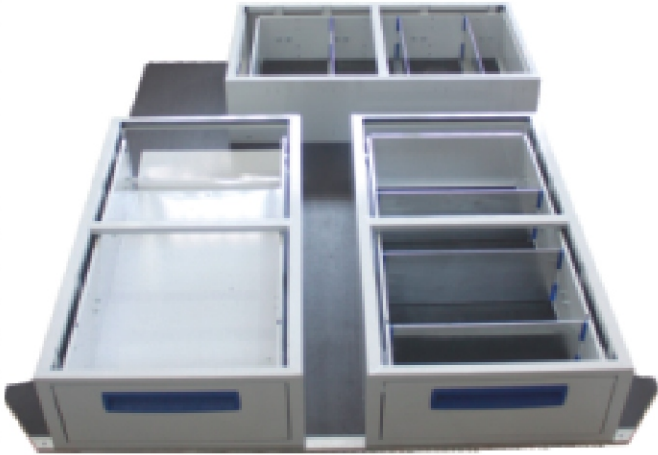

Amacımız bizimle aynı ve benzer iş kollarına mensup bakım ve onarım işleri yapan firmaların kullanmakta olduğu HTA ların iç düzenlemesinde çözümler üretmektir.

Gentili'nin klasik araçrafları alüminyum alaşımlı maddeler kullanılarak üretildiği için aracınıza fazla bir yük yüklememektedir,bu özelliği ile hem işinizi güvenli ve organize bir şekilde yapmanıza yardımcı olmakta hemde uzun dönemde yakıt tasarrufu yapmanızı sağlamaktadır. Modüllerden oluşan Araç içi raflar,isteğiniz doğrultusunda kullanım amacınıza göre uzman personelimiz tarafından dizayn edilmekte ve aracınıza montajı yapılmaktadır.

ARAÇ İÇİ DÜZENLEMESİ

Tüm birimler modüllerden oluşmaktadır, çeşitli seçenekler herkesin ihtiyacına göre dizayn edilmiştir. Tüm parçalar Gentili fabrikasında üretilmektedir, buda üretimin her aşamasında değişiklik ve yenilik yapma şansı vermektedir. Müşteri istekleri doğrultusunda ürünler üzerinde değişiklik yapma imkanı sağlamaktadır. İster sadece bir çekmeceyi alıp kendiniz monte edin, ister tüm filonuzu uzman kadromuzun tecrübesi ile donatın, Gentili'nin uzun yıllara dayanan tecrübesi ve üretim kalitesi, aracınızı en iyi şekilde donatmanıza yardımcı olacaktır. Klasik modelleri tercih ederek, test edilmiş ve onaylanmış İtalyan kalitesini tercih ediyorsunuz.

UYGULAMA ÇALIŞMALARI

alazled

MONTAJ AŞAMALARI

HAZIR ÜNİTELER

Tüm araç içi raflar sipariş üzerine üretildiği gibi, yılların tecrübesi ile Gentili tarafından üretilen hazır ünitelerde mevcuttur. Çeşitli kombinasyonlardan oluşan üniteler süre ve fiyat açısından avantaj sağlamaktadır